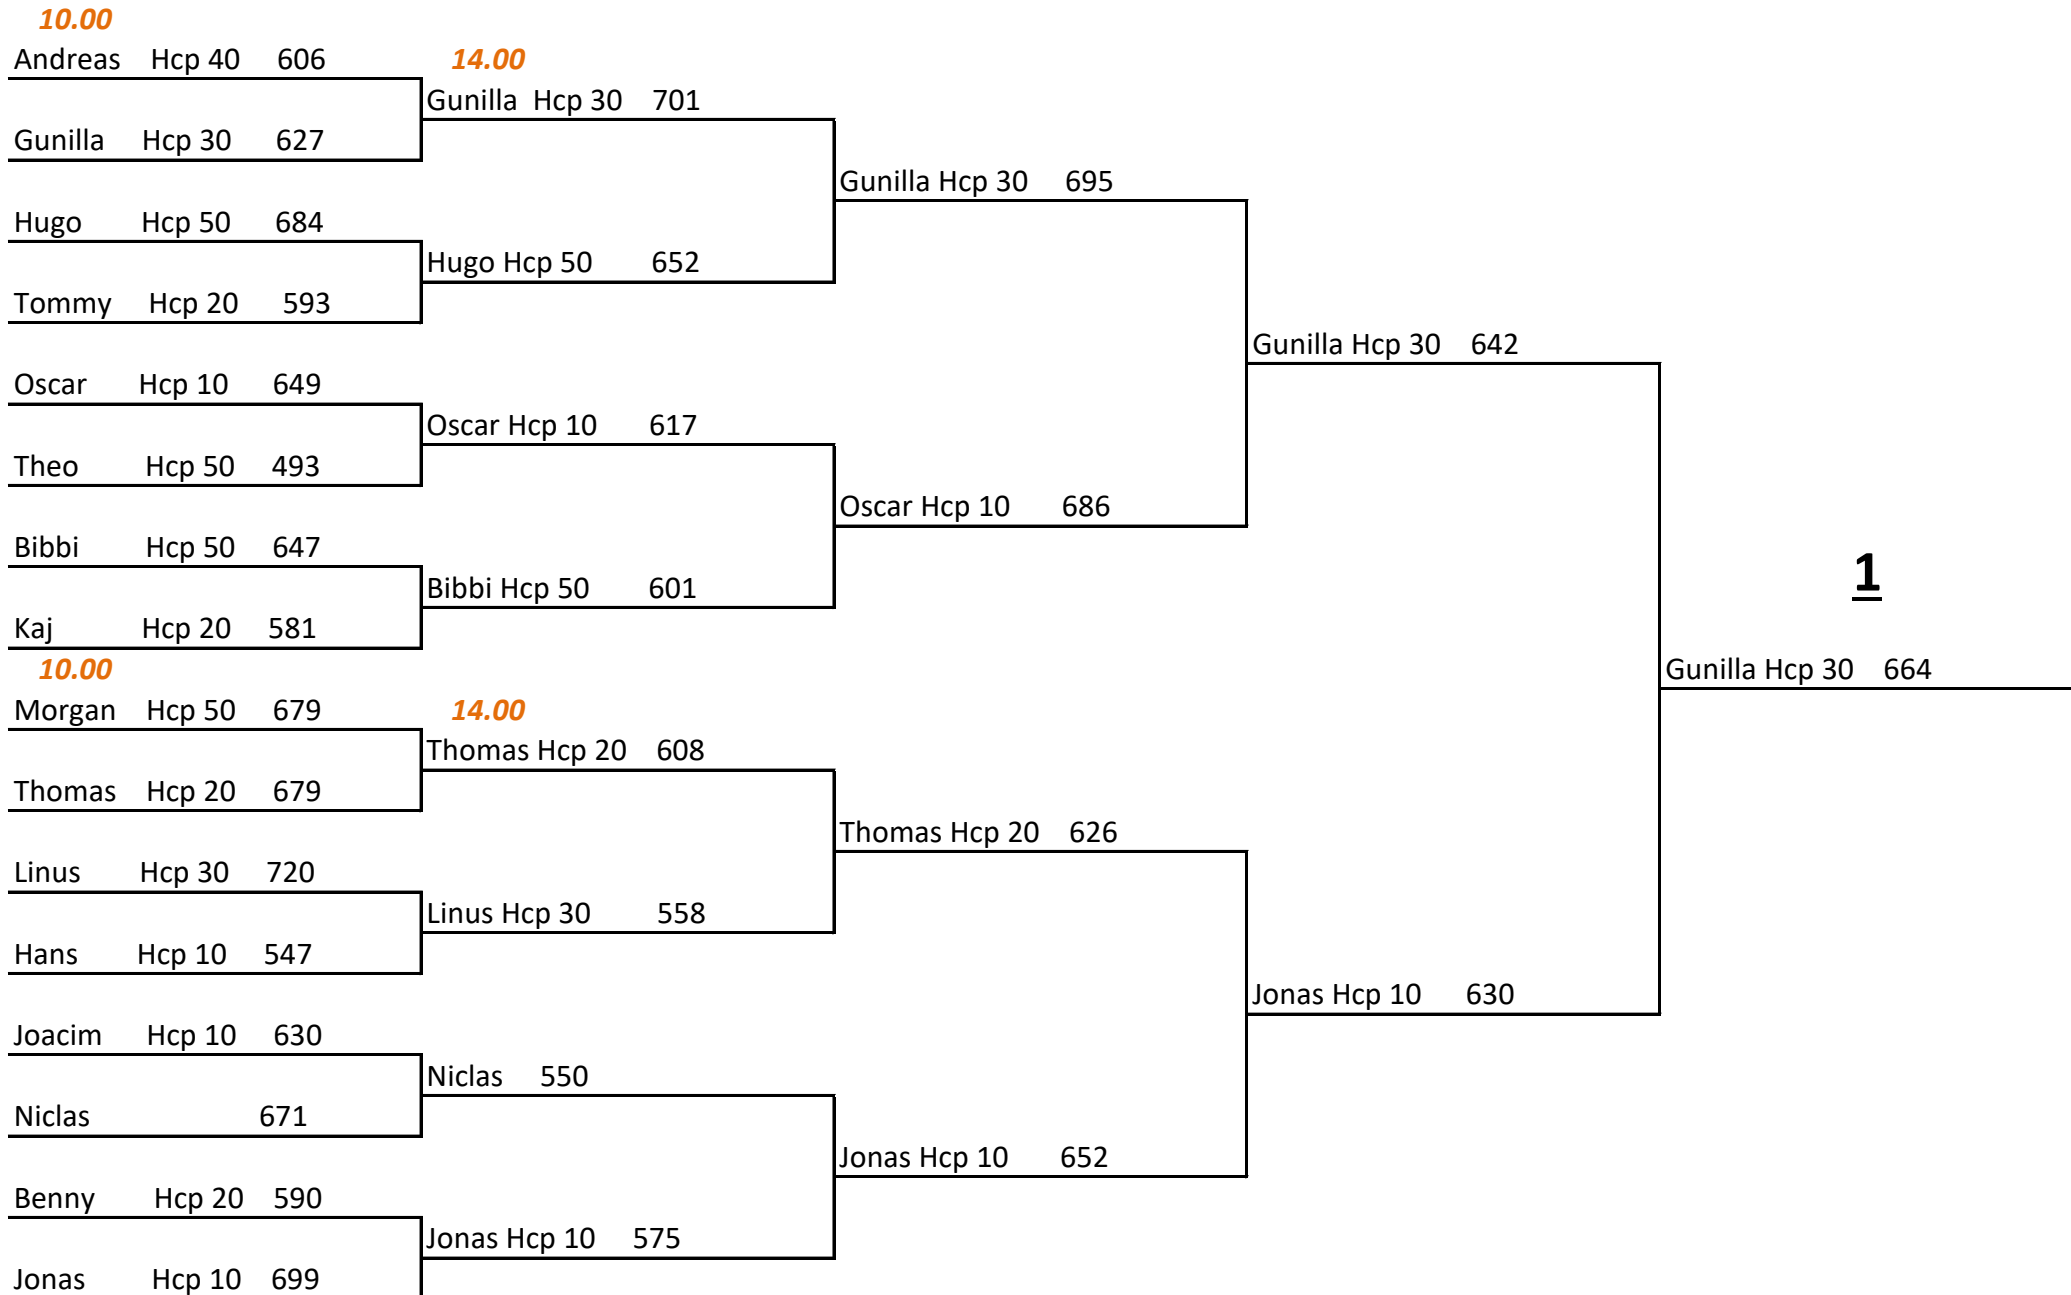

Påsksmällen 2017