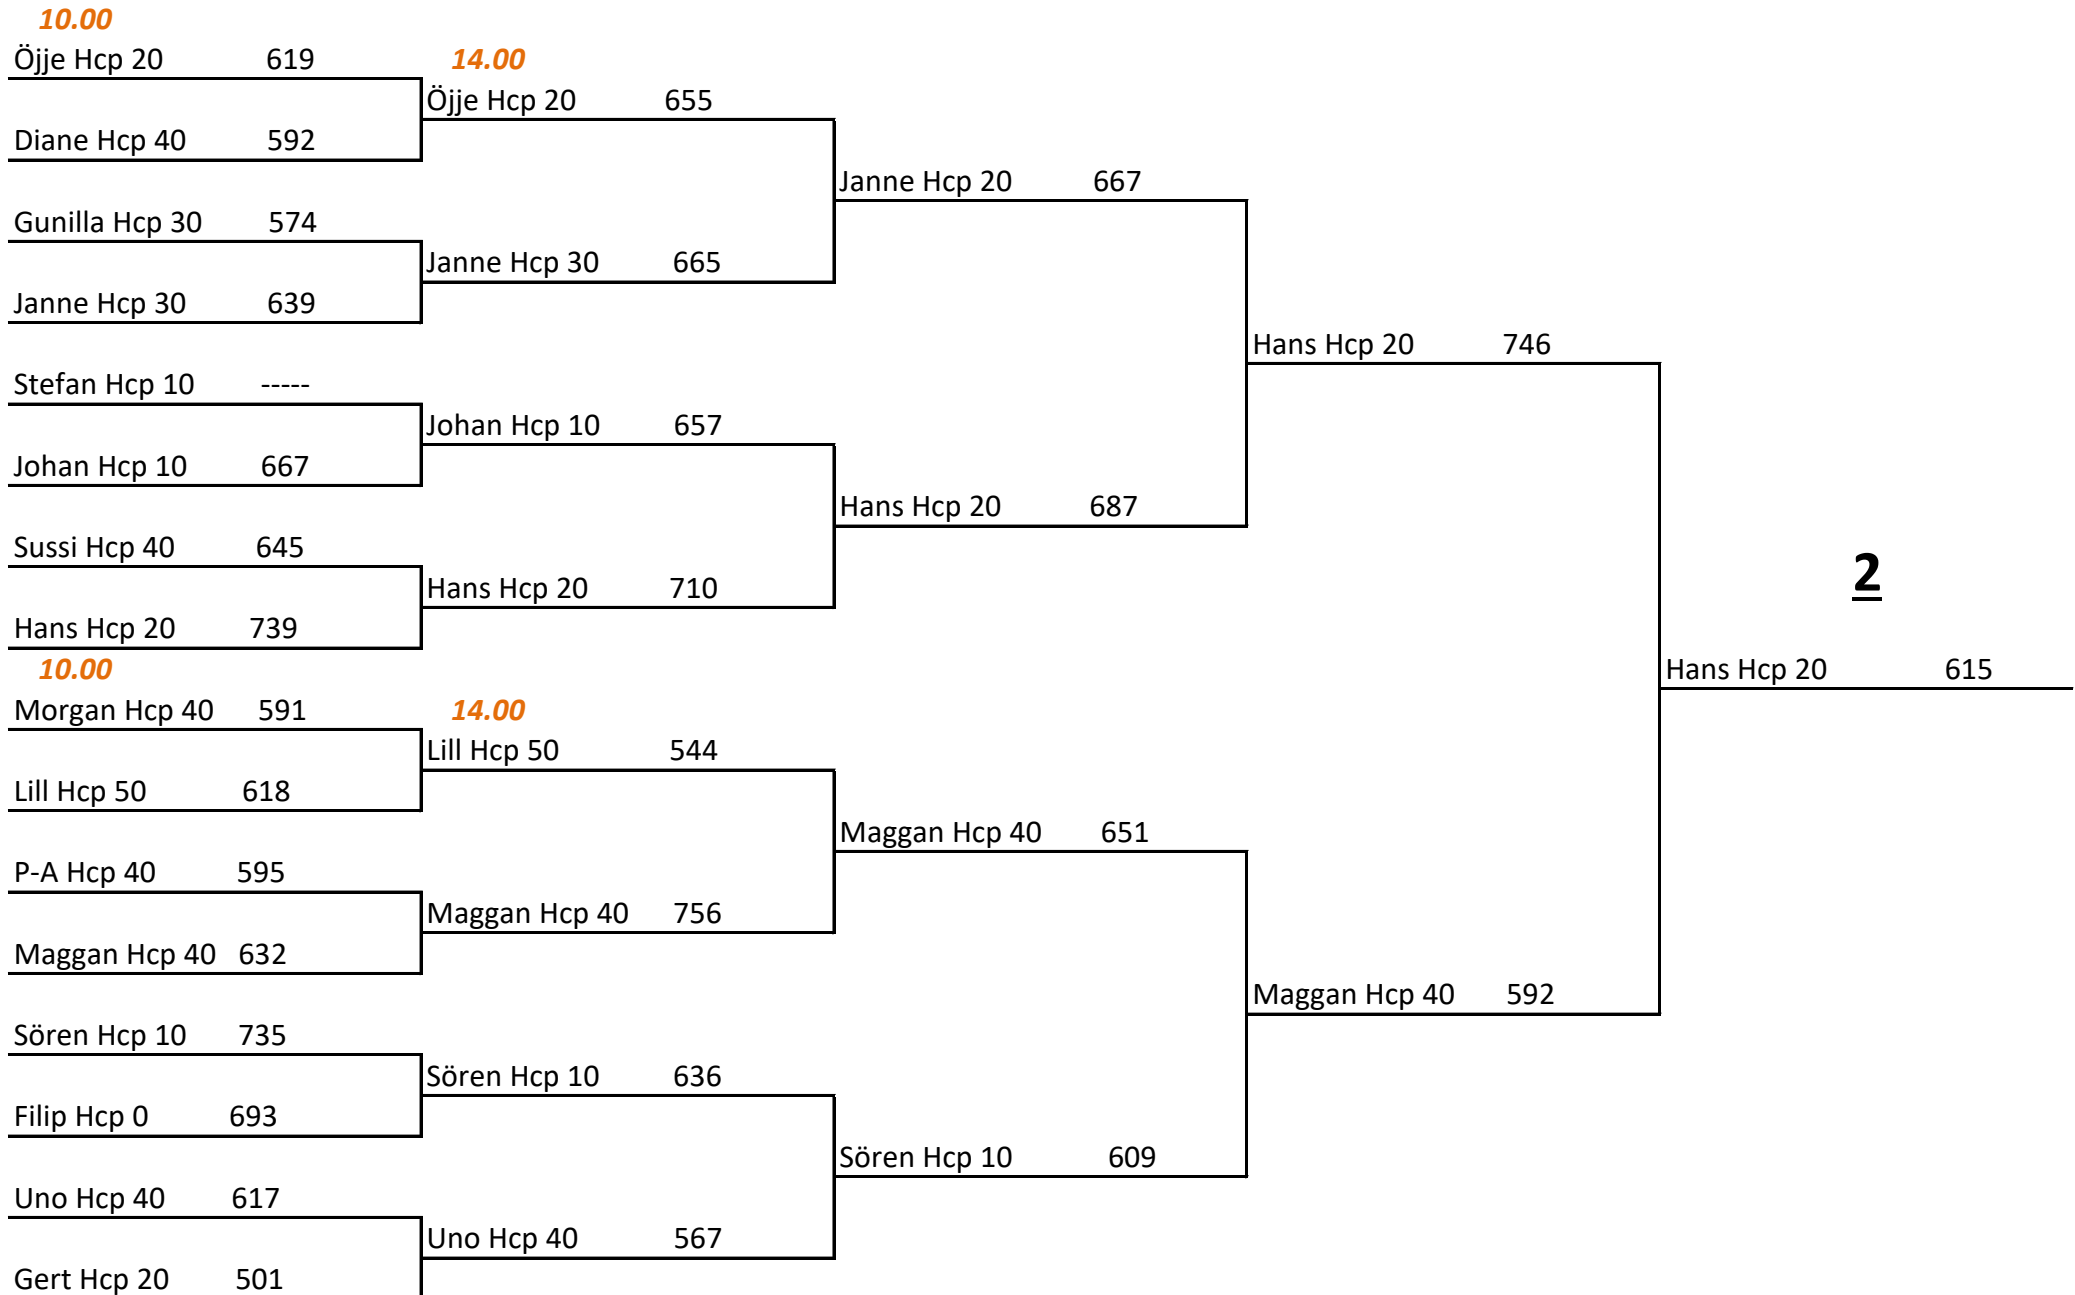

Påsksmällen 2018

11.00

Spike Hcp 10 536

14.00

Bosse Hcp 30 630

Bosse Hcp 30 703

Bosse Hcp 30 692

Patrik Hcp 20 678